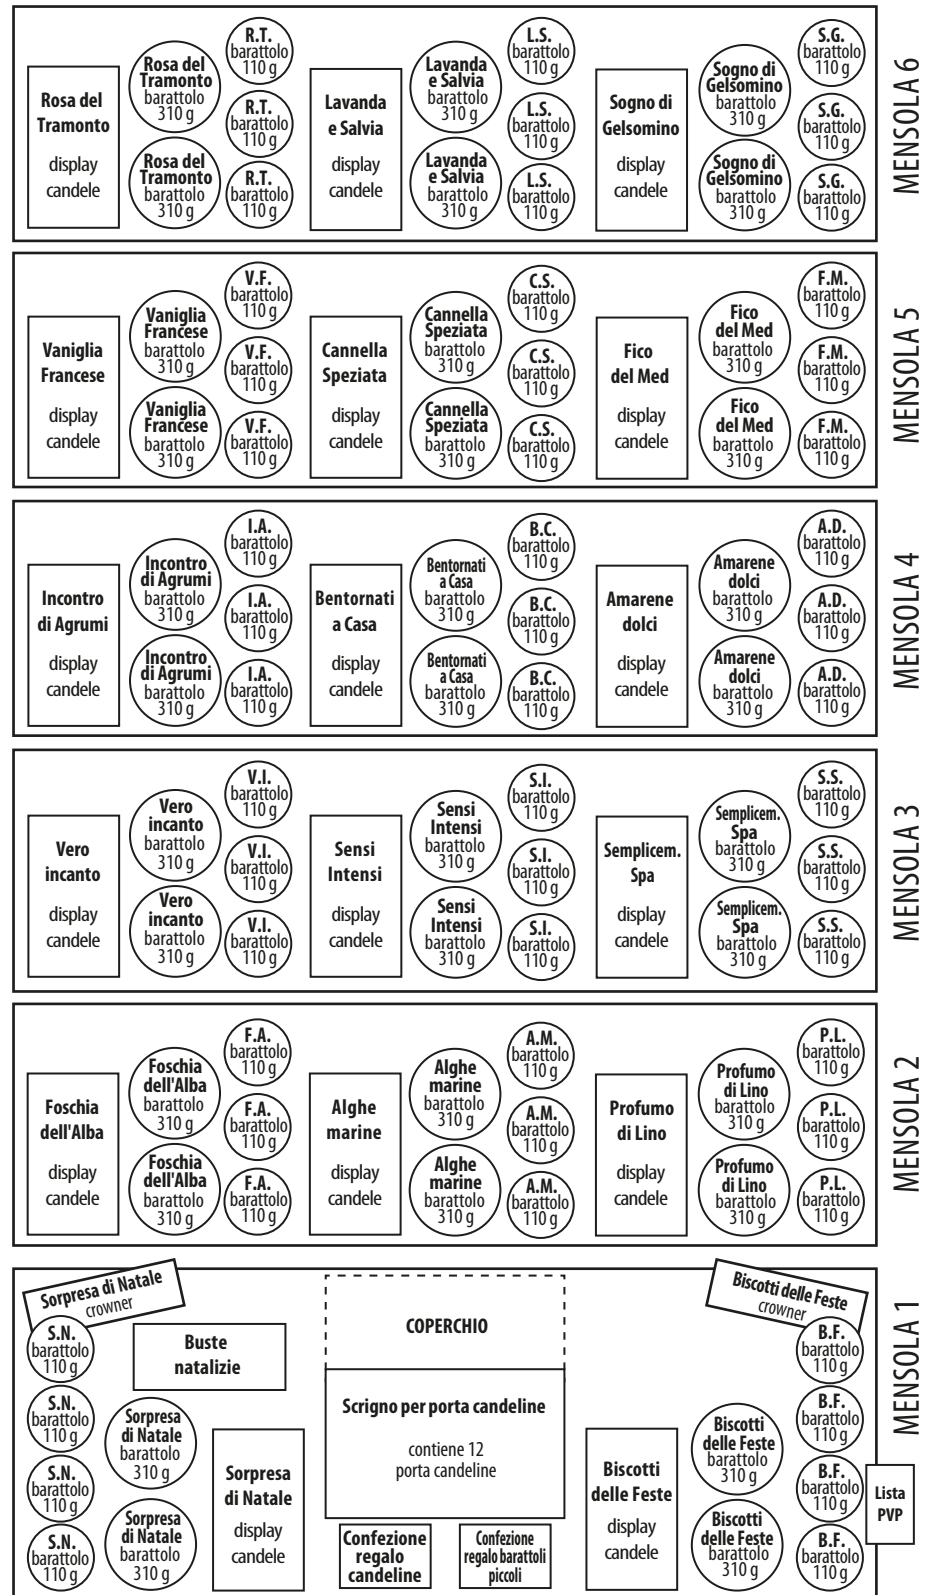

VISTA FRONTALE

HEART & HOME

HOME FRAGRANCE

ESPOSITORE DA PARETE

VISTA DALL'ALTO

PLANGRAMMA